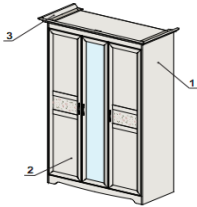

ЛИНА

Материалы: ДСтП 22 мм, 16 мм, (опоры кровати - 25 мм)

Кромочная лента: ABS 2 мм, 1 мм, (0,5 мм)

Цветовые решения ДСтП: Наварра (W4)

Вставки: Лён (ткань - LN), Royal (ДСтП - R1)

Розничный прайс-лист с 01.10.2017г

1480x652x2232