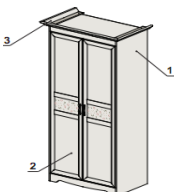

Артикул	Цена	Вес, кг	Объем, м3	Мест
Ст-ть изделия		19 410	92,8	0,194	4
Ст-ть изделия с рис.					
1	95H0121	7 081	64,2	0,115	2
2	95H0122	10 500	25,2	0,068	1
2	95H0222	10 500			
3	95H0123	1 829	3,4	0,011	1

1096x652x2232, ROYAL