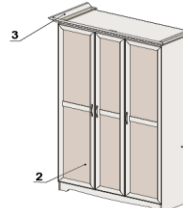

Артикул	Цена	Вес, кг	Объем, м3	Мест
		28 146	138,8	0,288	4
1	95H0131	10 594	100,6	0,177	2
2	95H0042	15 483	34,3	0,099	1
3	95H0133	2 069	3,9	0,012	1

1864x652x2232