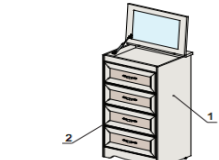

Артикул		Цена	Вес, кг	Объем, м3	Мест
		13 177	57,1	0,093	2
1	95T0031	8 021	45,4	0,072	1
2	95T0022	5 156	11,7	0,021	1

440x420x655, ЛЁН