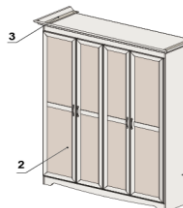

Артикул	Цена	Вес, кг	Объем, м3	Мест
		34 725	160,9	0,341	5
1	95H0151	12 147	112	0,201	3
2	95H0062	20 260	44,4	0,124	1
3	95H0153	2 318	4,5	0,016	1