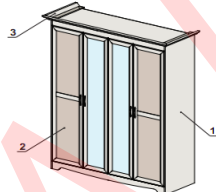

Артикул	Цена	Вес, кг	Объем, м3	Мест	
Ст-ть изделия	36 807	170,9	0,341	5	
Ст-ть изделия с рис.					
1	95H0151	12 511	112	0,201	3
2	95H0152	21 907	54,4	0,124	1
2	95H0252	21 907			
3	95H0153	2 389	4,5	0,016	1

1864x652x2232, ROYAL