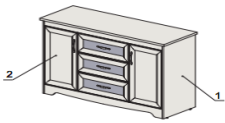

Артикул		Цена	Вес, кг	Объем, м3	Мест
		16 297	71,5	0,163	3
1	95T0041	7 794	56,1	0,123	2
2	95T0142	8 503	15,4	0,04	1

1400x500x886, ROYAL