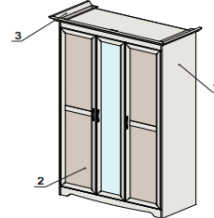

Артикул	Цена	Вес, кг	Объем, м3	Мест	
Ст-ть изделия	28 563	145,8	0,288	4	
Ст-ть изделия с рис.					
1	95H0131	10 594	100,6	0,177	2
2	95H0132	15 900	41,3	0,099	1
2	95H0232	15 900			
3	95H0133	2 069	3,9	0,012	1

1480x652x2232, ROYAL