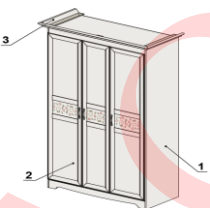

Артикул	Цена	Вес, кг	Объем, м3	Мест
Ст-ть изделия		27 915	139,8	0,288	4
Ст-ть изделия с рис.					
1	95H0131	10 594	100,6	0,177	2
2	95H0142	15 252	35,3	0,099	1
2	95H0242	15 252			
3	95H0133	2 069	3,9	0,012	1

1480x652x2232, ROYAL