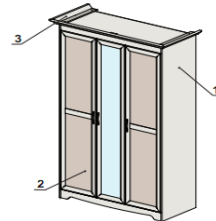

1480x652x2232, ROYAL

Артикул	Цена	Вес, кг	Объем, м3	Мест	
Ст-ть изделия	29 594	143,8	0,288	4	
Ст-ть изделия с рис.					
1	95H0131	10 912	100,6	0,177	2
2	95H0032	16 552	39,3	0,099	1
3	95H0133	2 130	3,9	0,012	1