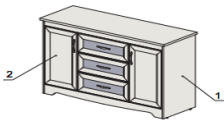

Артикул		Цена	Вес, кг	Объем, м3	Мест
		16 787	71,5	0,163	3
1	95T0041	8 029	56,1	0,123	2
2	95T0142	8 758	15,4	0,04	1

1400x500x886, ROYAL