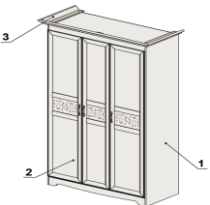

Артикул	Цена	Вес, кг	Объем, м3	Мест	
Ст-ть изделия	28 751	139,8	0,288	4	
Ст-ть изделия с рис.					
1	95H0131	10 912	100,6	0,177	2
2	95H0142	15 709	35,3	0,099	1
2	95H0242	15 709			
3	95H0133	2 130	3,9	0,012	1

1480x652x2232, ROYAL