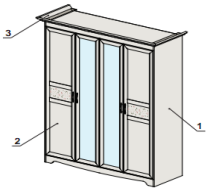

Артикул	Цена	Вес, кг	Объем, м3	Мест	
Ст-ть изделия	28 733	143,8	0,288	4	
1	95H0131	10 594	100,6	0,177	2
2	95H0032	16 070	39,3	0,099	1
3	95H0133	2 069	3,9	0,012	1

1864x652x2232