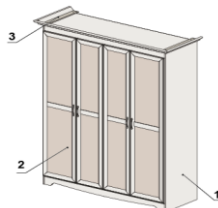

Артикул	Цена	Вес, кг	Объем, м3	Мест	
	35 769	160,9	0,341	5	
1	95H0151	12 511	112	0,201	3
2	95H0062	20 869	44,4	0,124	1
3	95H0153	2 389	4,5	0,016	1