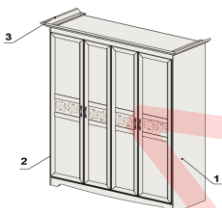

Артикул	Цена	Вес, кг	Объем, м3	Мест	
Ст-ть изделия	35 480	161,9	0,341	5	
Ст-ть изделия с рис.					
1	95H0151	12 511	112	0,201	3
2	95H0162	20 580	45,4	0,124	1
2	95H0262	20 580			
3	95H0153	2 389	4,5	0,016	1

1864x652x2232, ROYAL