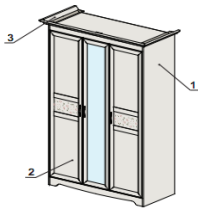

ЛИНА

Материалы: ДСтП 22 мм, 16 мм, (опоры кровати - 25 мм)

Кромочная лента: ABS 2 мм, 1 мм, (0,5 мм)

Цветовые решения ДСтП: Наварра (W4)

Вставки: ткань "Лён" (LN), ДСтП "Royal" (R1)

Розничный прайс-лист с 01.10.2018г

1480x652x2232