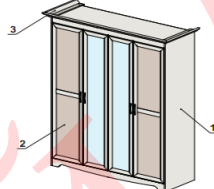

Артикул	Цена	Вес, кг	Объем, м3	Мест	
Ст-ть изделия	35 734	170,9	0,341	5	
Ст-ть изделия с рис.					
1	95H0151	12 147	112	0,201	3
2	95H0152	21 269	54,4	0,124	1
2	95H0252	21 269			
3	95H0153	2 318	4,5	0,016	1

1864x652x2232, ROYAL