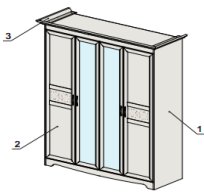

Артикул	Цена	Вес, кг	Объем, м3	Мест	
Ст-ть изделия	29 594	143,8	0,288	4	
Ст-ть изделия с рис.					
1	95H0131	10 912	100,6	0,177	2
2	95H0032	16 552	39,3	0,099	1
3	95H0133	2 130	3,9	0,012	1

1864x652x2232