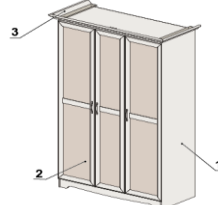

Артикул	Цена	Вес, кг	Объем, м3	Мест	
	28 989	138,8	0,288	4	
1	95H0131	10 912	100,6	0,177	2
2	95H0042	15 947	34,3	0,099	1
3	95H0133	2 130	3,9	0,012	1

1864x652x2232