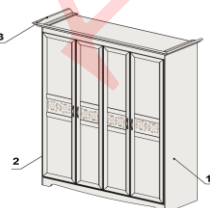

Артикул	Цена	Вес, кг	Объем, м3	Мест
Ст-ть изделия		34 445	161,9	0,341	5
Ст-ть изделия с рис.					
1	95H0151	12 147	112	0,201	3
2	95H0162	19 980	45,4	0,124	1
2	95H0262	19 980			
3	95H0153	2 318	4,5	0,016	1

1864x652x2232, ROYAL