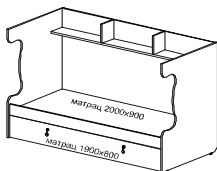

Блок для 2-го этажа

Цвет: КАРКАС ДВУХЪЯРУСНОЙ КРОВАТИ, КРОВАТЬ ВЫДВИЖНАЯ - береза, белый премиум. ПОЛКА, СТЕНКА ПЕРЕДНЯЯ - береза, белый премиум, капричне, пинк, оранжевый, тыквенный, зеленый лайм, голубой горизонт