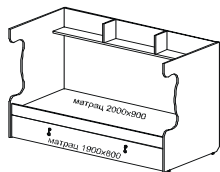

►►► Блок для 2-го этажа ◀◀◀

Цвет: КАРКАС ДВУХЪЯРУСНОЙ КРОВАТИ, КРОВАТЬ ВЫДВИЖНАЯ- береза, белый премиум. ПОЛКА, СТЕНКА ПЕРЕДНЯЯ - береза, белый премиум, капричче, пинк, оранжевый, тыквенный, зеленый лайм, голубой горизонт