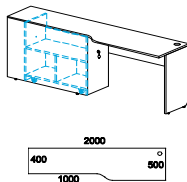

Стол с тумбой для 2-х этажного блока

Цвет: ТУМБА - береза, белый премиум. КРЫШКА, СТЕНКА ПЕРЕДНЯЯ - береза, белый премиум, капричне, пинк, оранжевый, тыквенный, зеленый лайм, голубой горизонт

Артикул	Наименование	Кол-во в изделии, шт.	Цена за единицу, рос. руб	Размер, мм	Вес брутто, кг	Объем, м3	Кол-во мест	
СФ-147514	Каркас стола	1	4 473		23,0	0,03	2	
СФ-147204	Крышка	1	2 631		12,1	0,02	1	
СФ-142302	Тумба	1	2 636		13,5	0,03	1	
СФ-147612	Стенка передняя	1	2 278		7,6	0,01	1	
Итого за изделие:			изобр.	12 018	2000 x 500 x 720	56,2	0,09	5
СФ-147515	Каркас стола	1	4 473		23,0	0,03	2	
СФ-147205	Крышка	1	2 631		12,1	0,02	1	
СФ-142302	Тумба	1	2 636		13,5	0,03	1	
СФ-147612	Стенка передняя	1	2 278		7,6	0,01	1	
Итого за изделие:			зерк.	12 018	2000 x 500 x 720	56,2	0,09	5

Лестница

Артикул	Наименование	Кол-во в изделии, шт.	Цена за единицу, рос. руб	Размер, мм	Вес брутто, кг	Объем, м3	Кол-во мест	
СФ-142903	Каркас тумбы	1	17 096		85,0	0,16	4	
СФ-147607	Стенка передняя	4	734		1,8	0,00	1	
Итого за изделие:				20 032	446 x 1105 x 1275	92,2	0,16	8