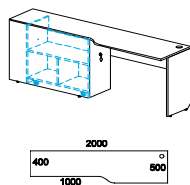

►►► Стол с тумбой для 2-х этажного блока ◀◀◀

Цвет: ТУМБА - береза, белый премиум. КРЫШКА, СТЕНКА ПЕРЕДНЯЯ - береза, белый премиум, капричче, пинк, оранжевый, тыквенный, зеленый лайм, голубой горизонт