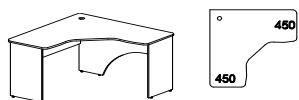

Артикул	Наименование	Кол-во в изделии, шт.	Цена за единицу, рос. руб	Размер, мм	Вес брутто, кг	Объем, м3	Кол-во мест
СФ-147512	Каркас стола	1	4 564		20,5	0,04	1
СФ-147202	Крышка	1	4 947		15,1	0,06	1
Итого за изделие:			9 511	1230 x 1230 x 740	35,6	0,09	2