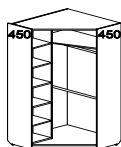

Артикул	Наименование	Кол-во, шт.	Цена за единицу, рос. руб	Размер, мм	Вес брутто, кг	Объем, м3	Кол-во мест	
СФ-144106	Стеллаж	1	17 775		102,9	0,21	3	
СФ-145102	Дверь (b)	2	2 232		11,4	0,02	1	
Итого за изделие:				22 239	1028 x 1028 x 2100	125,7	0,25	5