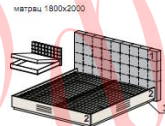

Артикул	Цена	Вес, кг	Объем, м3	Мест	
52K306	37 695	166,4	0,816	6	
№	Артикул				
1	52K0061	14 596	41,0	0,396	1
2	52K3022	3 459	24,7	0,041	1
3	52K3023	19 640	100,7	0,379	4

Кровать с подъемн.мех-ом **1300Н**, кристаллы в изголовье (матрас 1600x2000)
2124x1762x1079