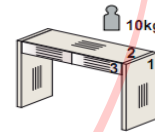

Артикул	Цена	Вес, кг	Объем, м3	Мест	
56S003	8 283	54,2	0,088	3	
№	Артикул				
1	52S0013	3 285	24,6	0,039	1
2	52S0011	4 047	27,0	0,045	1
3	56S0031	951	2,6	0,004	1

Стол, совмещенный с тумбой **1744x470x775**