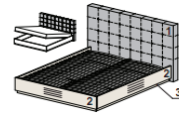

Артикул	Цена	Вес, кг	Объем, м3	Мест	
52K325	36 878	151,6	0,765	6	
№	Артикул	Цена	Вес, кг	Объем, м3	Мест
1	52K0051	12 931	37,3	0,356	1
2	52K3012	3 314	23,7	0,041	1
3	52K3213	20 633	90,6	0,368	4

Кровать с подъемн. мех-ом 1500Н, кристаллы в изголовье (матрас 1800x2000)
2124x1962x1079