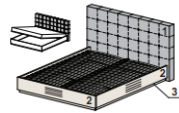

Коллекция мебели для спальни "ШАРМИ"

Материалы: ДСтП 50 мм (25+25), 25 мм, 18 мм ; МДФ 19 мм

Кромочная лента: ABS 1 мм

Цветовые решения (ДСтП): Белый премиум (W3), Акация (E2)

Цветовые решения (МДФ): Белый премиум (W3)

Мягкий элемент изголовья кровати изготавливается из экокожи в цвете **Белый (W)**

Розничный прайс-лист с 01.01.2019г

Кровати (без матрасов)

Кровать с подъемн.мех-ом **1150Н**, кристаллы в изголовье (матрас 1600x2000)
2124x1762x1079

Артикул	Цена	Вес, кг	Объем, м3	Мест	
52K305	34 902	151,6	0,765	6	
№	Артикул				
1	52K0051	12 931	37,3	0,356	1
2	52K3012	3 314	23,7	0,041	1
3	52K3013	18 657	90,6	0,368	4

Кровать с подъемн. мех-ом **1150Н**, кристаллы в изголовье (матрас 1800x2000)
2124x1962x1079