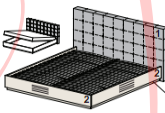

Артикул	Цена	Вес, кг	Объем, м3	Мест	
52K326	39 670	166,4	0,816	6	
№	Артикул				
1	52K0061	14 596	41,0	0,396	1
2	52K3022	3 459	24,7	0,041	1
3	52K3223	21 615	100,7	0,379	4

Столы, тумбы

Тумба **994x450x724**