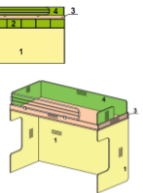

Артикул		Цена	Вес, кг	Объем, м3	Кол-во мест
51K125		16 476	83,7	0,289	5
№	Артикул				
1	51K0121	12 432	56,4	0,232	3
2	51K0113	2 006	13,6	0,028	1
3	51K521	2 038	13,7	0,029	1

Двухъярусная кровать без лестницы (матрац 2000x900)

2086x984x1773

Артикул		Цена	Вес, кг	Объем, м3	Кол-во мест
51K029		23 999	141,9	0,337	5
№	Артикул				
1	51K0291	8 987	57,0	0,141	1
2	51K0252	2 973	18,0	0,038	1
3	51K0253	5 608	45,5	0,112	1
4	51K0294	6 431	21,4	0,046	2

Двухъярусная кровать с металлической лестницей (матрац 2000x900)

2086x1480x1773