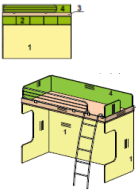

Коллекция мебели для детских и молодежных комнат "СОЛНЕЧНЫЙ ГОРОД"

Материалы: ДСТП 25 мм, 18 мм

Кромочная лента: ABS 2 мм и 1 мм

Цветовые решения: Акация (Е2), Баклажан (НФ), Желтый (Y7), Зеленый лимон (ZN), Голубой горизонт (ХГ), Орхидея (U4), Белый премиум (W3), (XY) - фантазийная кромка на столешницах

Розничный прайс-лист с 01.01.2017г

Кровати

Кровать (тахта) (матрац 2000x800)

2046x1000x765

Артикул		Цена	Вес, кг	Объем, м3	Кол-во мест
51K003		14 266	110,9	0,232	3
№	Артикул				
1	51K0032	13 387	106,0	0,223	2
2	51K0031	879	4,9	0,009	1

Кровать (матрац 2000x900)

2046x950x645

Артикул		Цена	Вес, кг	Объем, м3	Кол-во мест
51K023		13 284	94,3	0,174	3
№	Артикул				
1	51K0232	12 405	89,4	0,165	2
2	51K0031	879	4,9	0,009	1

Кровать (матрац 2000x800)

2046x848x362

Артикул		Цена	Вес, кг	Объем, м3	Кол-во мест
51K111		13 533	65,9	0,240	4
№	Артикул				
1	51K0111	11 527	52,3	0,212	3
2	51K0113	2 006	13,6	0,028	1

Кровать (матрац 2000x900)

2046x948x362

Артикул		Цена	Вес, кг	Объем, м3	Кол-во мест
51K121		14 438	70,0	0,260	4
№	Артикул				
1	51K0121	12 432	56,4	0,232	3
2	51K0113	2 006	13,6	0,028	1

Кровать с декоративной спинкой (матрац 2000x800)

2064x963x910

Артикул		Цена	Вес, кг	Объем, м3	Кол-во мест
51K113		15 456	78,7	0,271	5
№	Артикул				
1	51K0111	11 527	52,3	0,212	3
2	51K0113	2 006	13,6	0,028	1
3	51K513	1 923	12,8	0,031	1

Кровать с декоративной спинкой (матрац 2000x900)

2064x1063x910

Артикул		Цена	Вес, кг	Объем, м3	Кол-во мест
51K123		16 725	81,9	0,294	5
№	Артикул				
1	51K0121	12 432	56,4	0,232	3
2	51K0113	2 006	13,6	0,028	1
3	51K523	2 287	11,9	0,034	1

Кровать с декоративной спинкой (матрац 2000x800)

2082x848x895

Артикул		Цена	Вес, кг	Объем, м3	Кол-во мест
51K115		15 692	76,5	0,265	5
№	Артикул				
1	51K0111	11 527	52,3	0,212	3
2	51K0113	2 006	13,6	0,028	1
3	51K511	2 159	10,6	0,025	1

Кровать с декоративной спинкой (матрац 2000x900)

2082x948x895